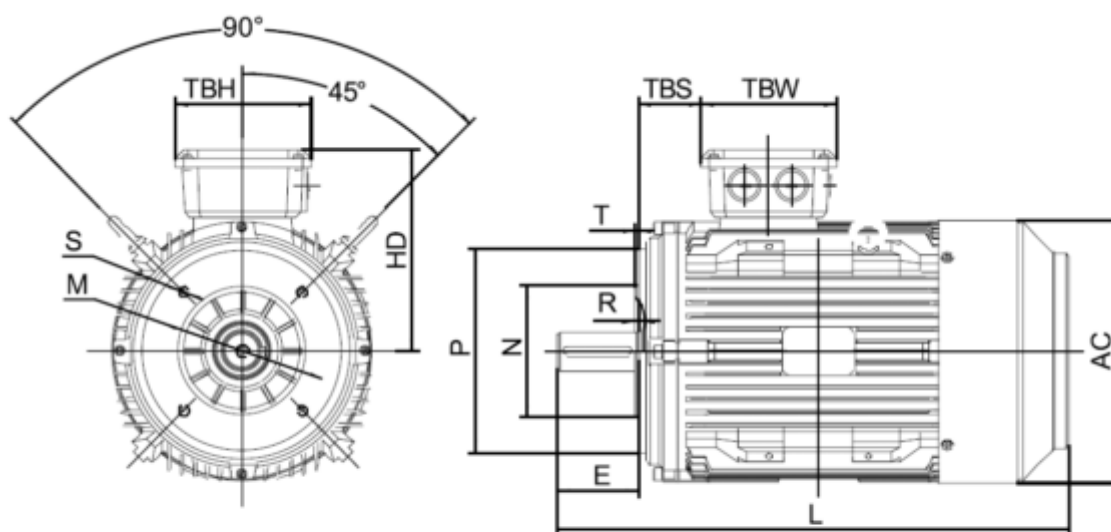

Varenummer: 253900110415
 Beskrivelse: Kleedrive T4A 90S-4 1,1 KW 1400 o/min
 3x230/400V 50Hz IP55 B14

Mål

AA = 178	K = Ø10	TBW = 114
AC = Ø176	L = 320	
AD = 231	M = 115	
D = Ø24	N = 95	
E = 50	P = 140	
F = 8	S = 3	
G = 20	TBH = 114	
HD = 141	TBS = 49	